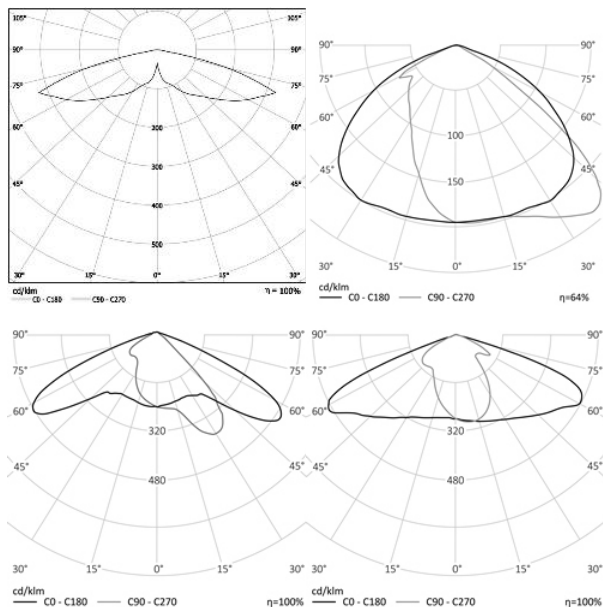

**35 Вт**  
**140-265 В**

**4375 Лм**  
**125 Лм/Вт**

**5,9 кг**

д352, высота 550